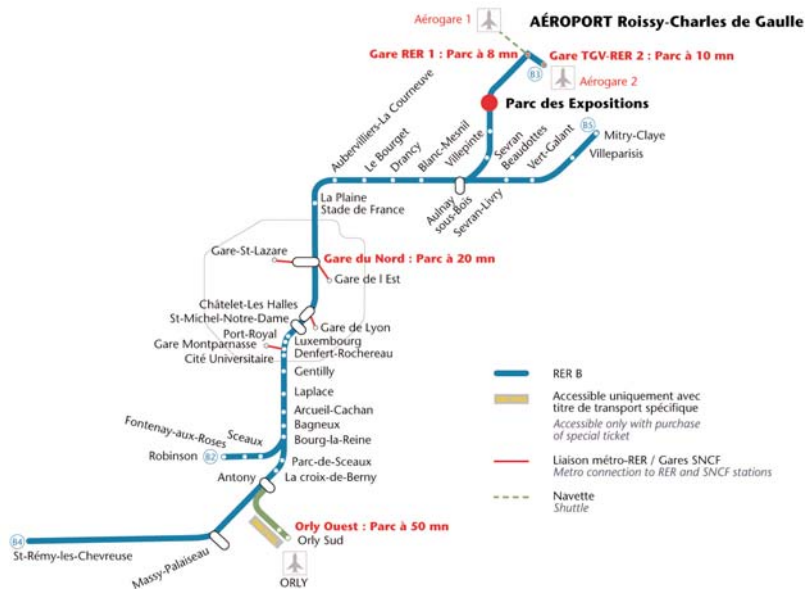

POUR SE RENDRE AU SIÈGE DU PCF

ATELIER N° 5 6 7

Siège du parti communiste français
Place du Colonel-Fabien - Paris 19°

ENTRÉE PAR LE :

8, avenue Mathurin Moreau
M° Colonel-Fabien