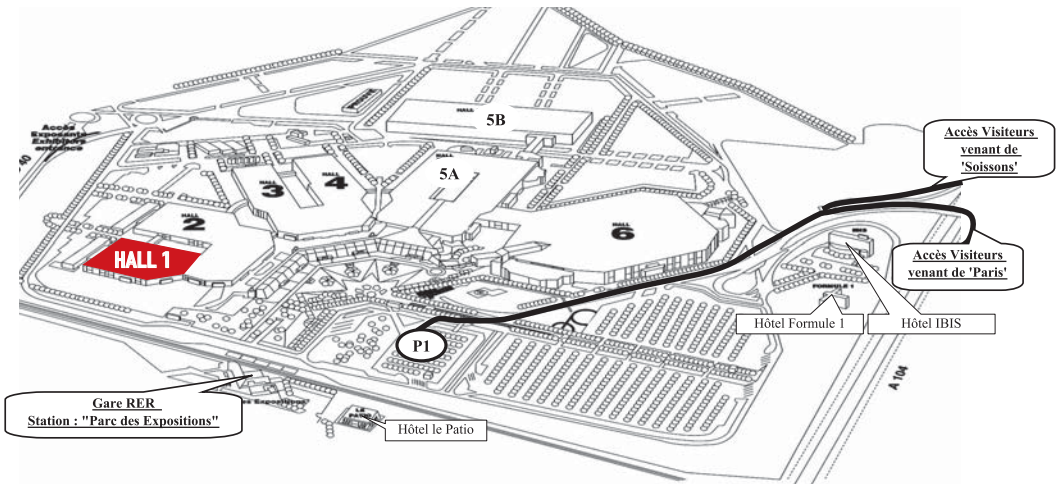

14H30 **SÉANCE PLÉNIÈRE À VILLEPINTE - COMPTE-RENDU DES ATELIERS PARTICIPATION DES RESPONSABLES NATIONAUX DES PARTIS POLITIQUES DE GAUCHE ET DE PERSONNALITÉS.**

ACCÈS VILLEPINTE EN VOITURE

ATELIER N° 1 2 3 4 8

Voir accès parking au dos 

MERCI DE CONFIRMER VOTRE PRÉSENCE PAR FAX, E-MAIL, TÉLÉPHONE OU PAR COURRIER

Nom : Prénom :

Qualité :

ACCÈS PARKING VILLEPINTE : Suivre direction parking visiteurs P1

ACCÈS EN RER :

POUR SE RENDRE AU SIÈGE DU PCF

ATELIER N° 5 6 7

Siège du parti communiste français
Place du Colonel-Fabien - Paris 19°

ENTRÉE PAR LE :

8, avenue Mathurin Moreau
M° Colonel-Fabien