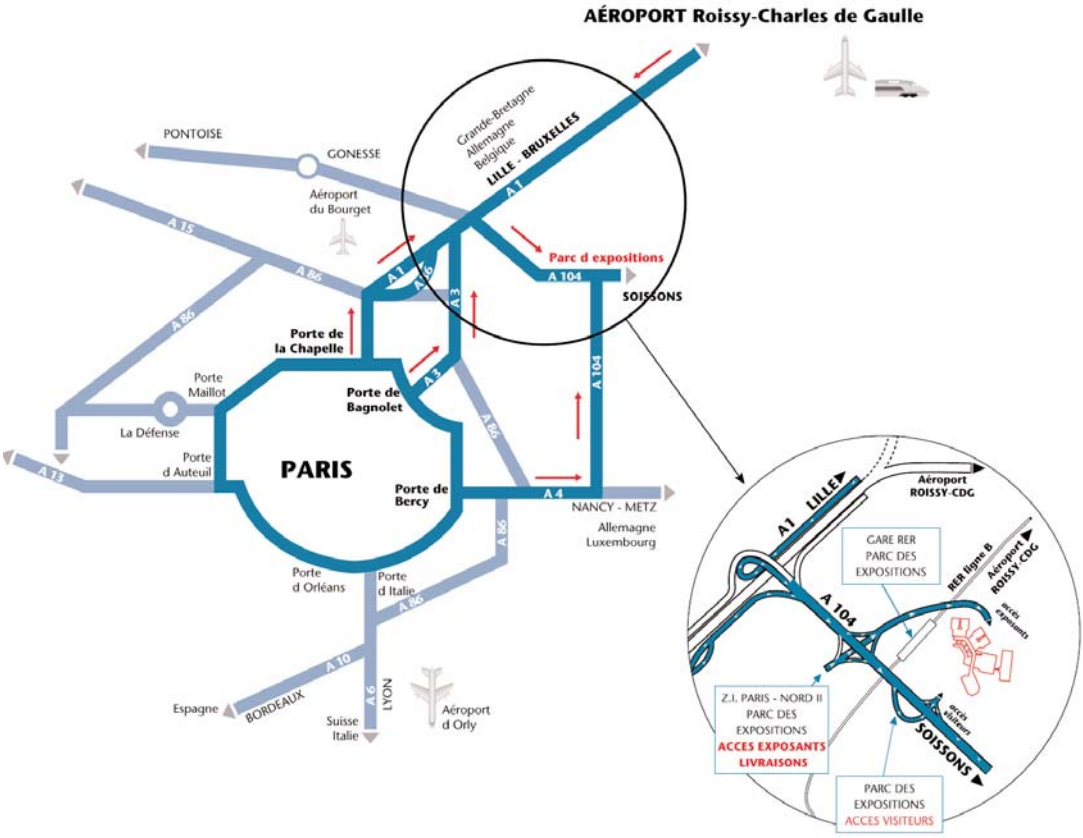

ACCÈS VILLEPINTE EN VOITURE

ATELIER N° 1 2 3 4 8

Voir accès parking au dos

MERCI DE CONFIRMER VOTRE PRÉSENCE PAR FAX, E-MAIL, TÉLÉPHONE OU PAR COURRIER

Nom : ..... Prénom : .....

Qualité : .....